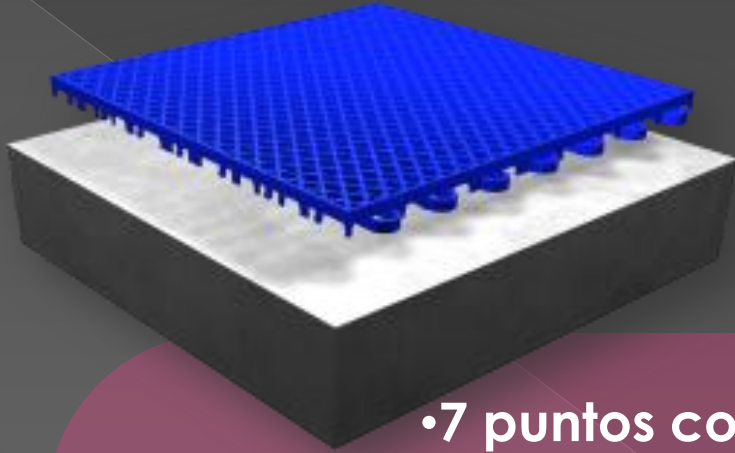

Superficie perfecta, diseñada para permitir un perfecto nivel de adherencia en todas las direcciones para todos los deportes, incluyendo deportes en patines, y un rebote de pelota perfecto.

Ventajas funcionales

- **Completamente y fácilmente portable.**
 - **Muy fácil de instalar / desinstalar**
- **No utilización de colas o de otros materiales de fijación**
 - **Aplicable en cualquier superficie sólida, incluyendo los suelos existentes**
- **Totalmente personalizable, con una amplia gama de colores y combinaciones**
- **Resistente a condiciones extremas de temperatura, a la agua y a la humedad**

Ventajas económicas

- Precios muy competitivos que permiten bajos costos de inversión inicial
- Sin costes de mantenimiento
- Larga vida - hasta 15 años de garantía real
- Protección de la inversión

- **7 puntos conexión** (macho/hembra) por cada lado de cada loseta
- **Dimensiones** de las losetas - 25 cm x 25 cm x 1,1 cm
 - **Refuerzos estructurales** longitudinales y transversales en la parte posterior de las baldosas
- Superficie de **acabado "mate"**, para evitar la reflexión de la luz y reducir el deslizamiento cuando hay humedad o está mojado
- **Tela de amortiguación única** que crea un "colchón de aire" abajo de las losetas, lo que permite una mayor absorción de los impactos verticales
- **15 años de garantía**
- **Certificado IHF.**

- **7 puntos conexión** (macho/hembra) por cada lado de cada loseta
- **Dimensiones** de las losetas - 25 cm x 25 cm x 1,1 cm
- **Superficie de acabado “mate”**, para evitar la reflexión de la luz y reducir el deslizamiento cuando hay humedad o está mojado
- **Superficie superior** específica de doble capa, lo que permite el máximo apoyo de todos los puntos de la loseta y el máximo drenaje de agua
- **15 años de garantía**
- **Certificado ITF.**