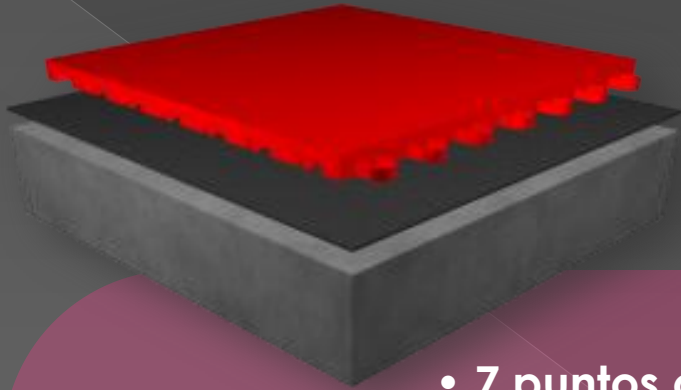

- **7 puntos conexión** (macho/hembra) por cada lado de cada loseta
- **Dimensiones** de las losetas - 25 cm x 25 cm x 1,1 cm
  - **Refuerzos estructurales** longitudinales y transversales en la parte posterior de las baldosas
- Superficie de **acabado "mate"**, para evitar la reflexión de la luz y reducir el deslizamiento cuando hay humedad o está mojado
- **Tela de amortiguación única** que crea un "colchón de aire" abajo de las losetas, lo que permite una mayor absorción de los impactos verticales
- **15 años de garantía**
- **Certificado IHF.**