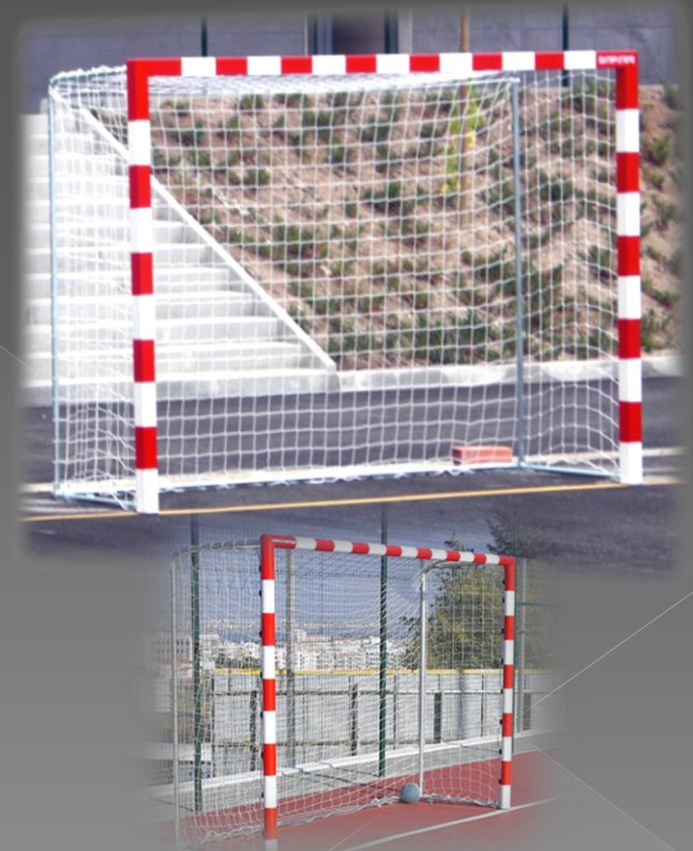

Nuestros técnicos fabriles son altamente cualificados e experimentados y utilizan las más recientes tecnologías de fabrico

Equipamientos para Todos los Deportes

Balonmano/Futsal

Porterías en perfil de aluminio lacado
redondo o cuadrado de 80mm
Gran resistencia e durabilidad
Estructura trasera amovible
Fijación de red en PVC con forma
redondeada para evitar lesiones y de
fácil aplicación
4 puntos de fijación para mayor
seguridad
Fácil montaje e transporte