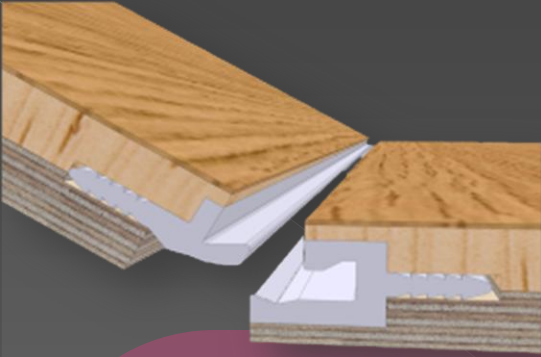

Ventajas económicas

- Precios muy competitivos que permiten bajos costos de inversión inicial
- Sin costes de mantenimiento
- Larga vida - hasta 15 años de garantía real
- Protección de la inversión

- **7 puntos conexión** (macho/hembra) por cada lado de cada loseta
- **Dimensiones** de las losetas - 25 cm x 25 cm x 1,1 cm
 - **Refuerzos estructurales** longitudinales y transversales en la parte posterior de las baldosas
- Superficie de **acabado "mate"**, para evitar la reflexión de la luz y reducir el deslizamiento cuando hay humedad o está mojado
- **Tela de amortiguación única** que crea un "colchón de aire" abajo de las losetas, lo que permite una mayor absorción de los impactos verticales
- **15 años de garantía**
- **Certificado IHF.**

- **7 puntos conexión** (macho/hembra) por cada lado de cada loseta
- **Dimensiones** de las losetas - 25 cm x 25 cm x 1,1 cm
- **Superficie de acabado “mate”**, para evitar la reflexión de la luz y reducir el deslizamiento cuando hay humedad o está mojado
- **Superficie superior** específica de doble capa, lo que permite el máximo apoyo de todos los puntos de la loseta y el máximo drenaje de agua
- **15 años de garantía**
- **Certificado ITF.**