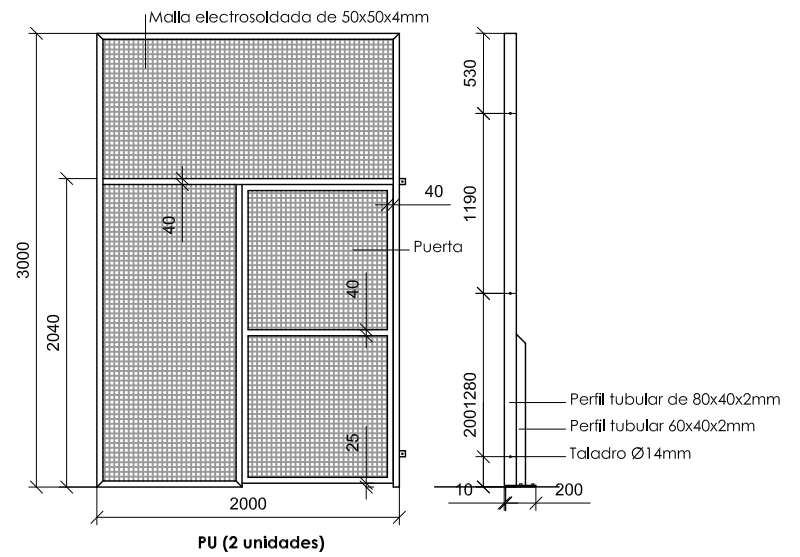

PAÑO B2

Nota: 4 bastidores no llevan placa de anclaje a un lado por estar junto a farola

PAÑO PU

DETALLES PAÑOS (III)

E: 1/50

04