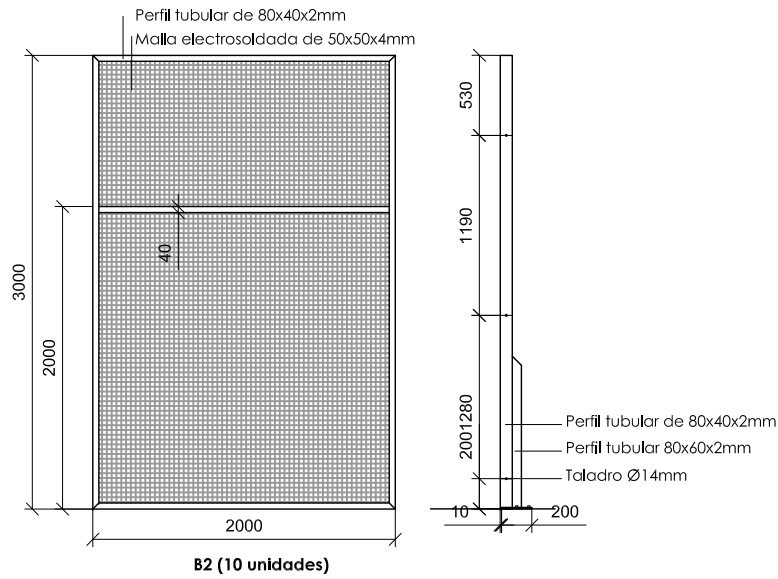

PAÑO B2

Nota: 4 bastidores no llevan placa de anclaje a un lado por estar junto a farola

PAÑO PU

DETALLES PAÑOS (III)

E: 1/50

04